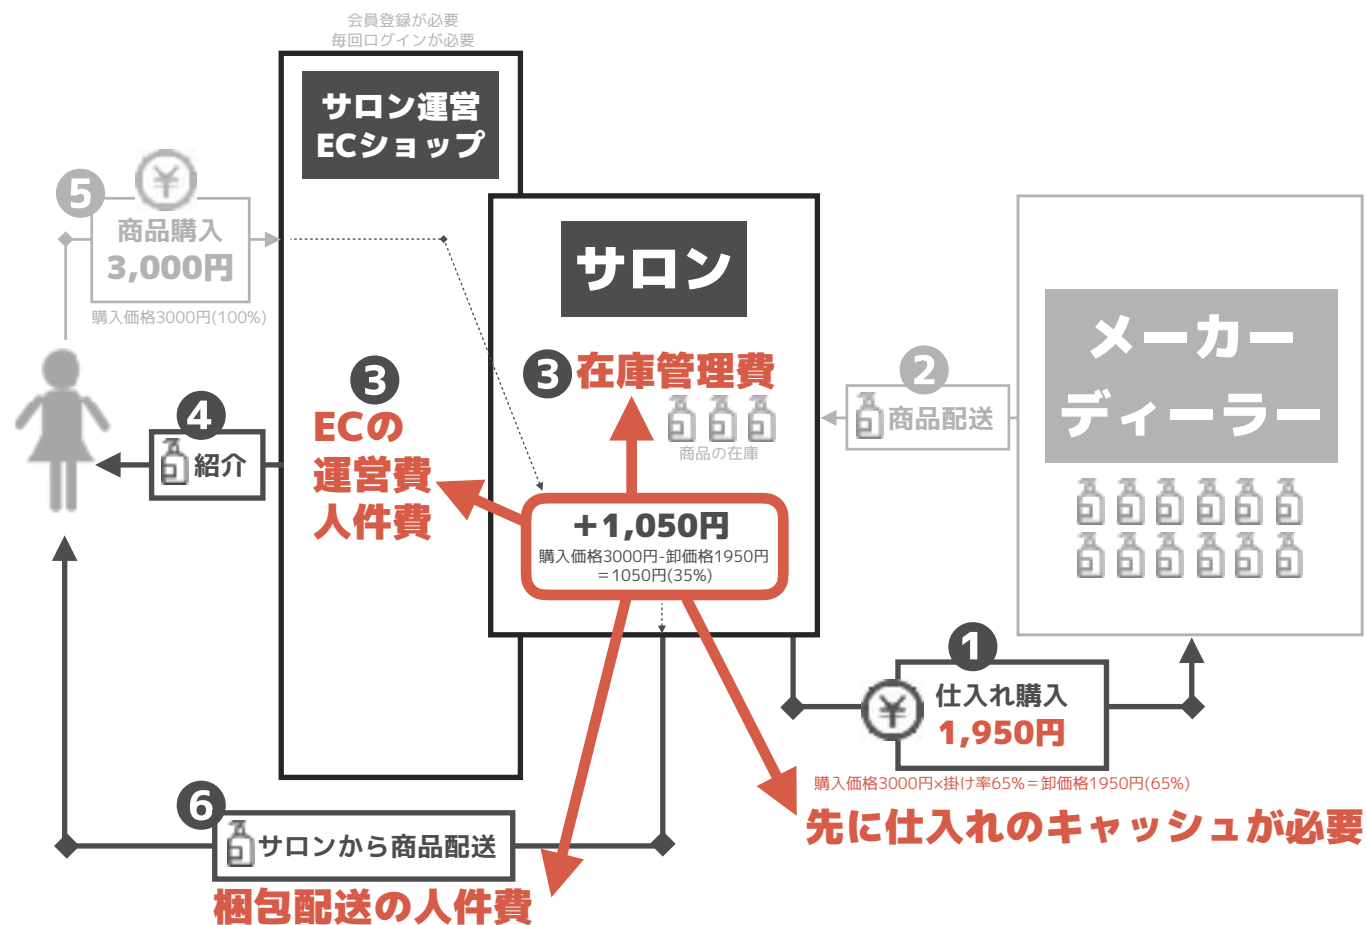

体験で考えるECの導入

サロン運営ECショップ と LiMEのEC機能 の比較

サロンでECショップの運営

サロンの体験

案内方法：WEBページ案内して会員登録してもらう
実績確認：ECログイン必要で現場担当まで届かない

お客様の体験

会員登録：メール登録が面倒
ログイン：毎回必要で面倒
定期購入：繋がる体験が無い/弱い
通知や連絡：メール通知で気づかない

お客様体験が悪いと継続購入に繋がらない

LiMEのEC機能を導入

サロンの体験

案内方法：商品選んでURL送るだけ
実績確認：LiMEに通知が届きすぐ確認

お客様の体験

会員登録：無し
ログイン：無し
定期購入：ラインで自動案内
通知や連絡：ラインで気づく

お客様体験が最高なので簡単に継続購入に

お金で考えるECの導入

サロン運営ECショップとLiMEのEC機能の比較

サロンでECショップの運営

小規模でECショップを運営する場合は初期費用も運用コストも割に合わず利益をまったく残せない

LiMEのEC機能を導入

月額/初期費用無しですぐに簡単にはじめられる
既存の負を解消する新たな流れを構築

お金で考えるECの導入

サロン運営ECショップとLiMEのEC機能の比較

サロンでECショップの運営

※利用サービスにより変動