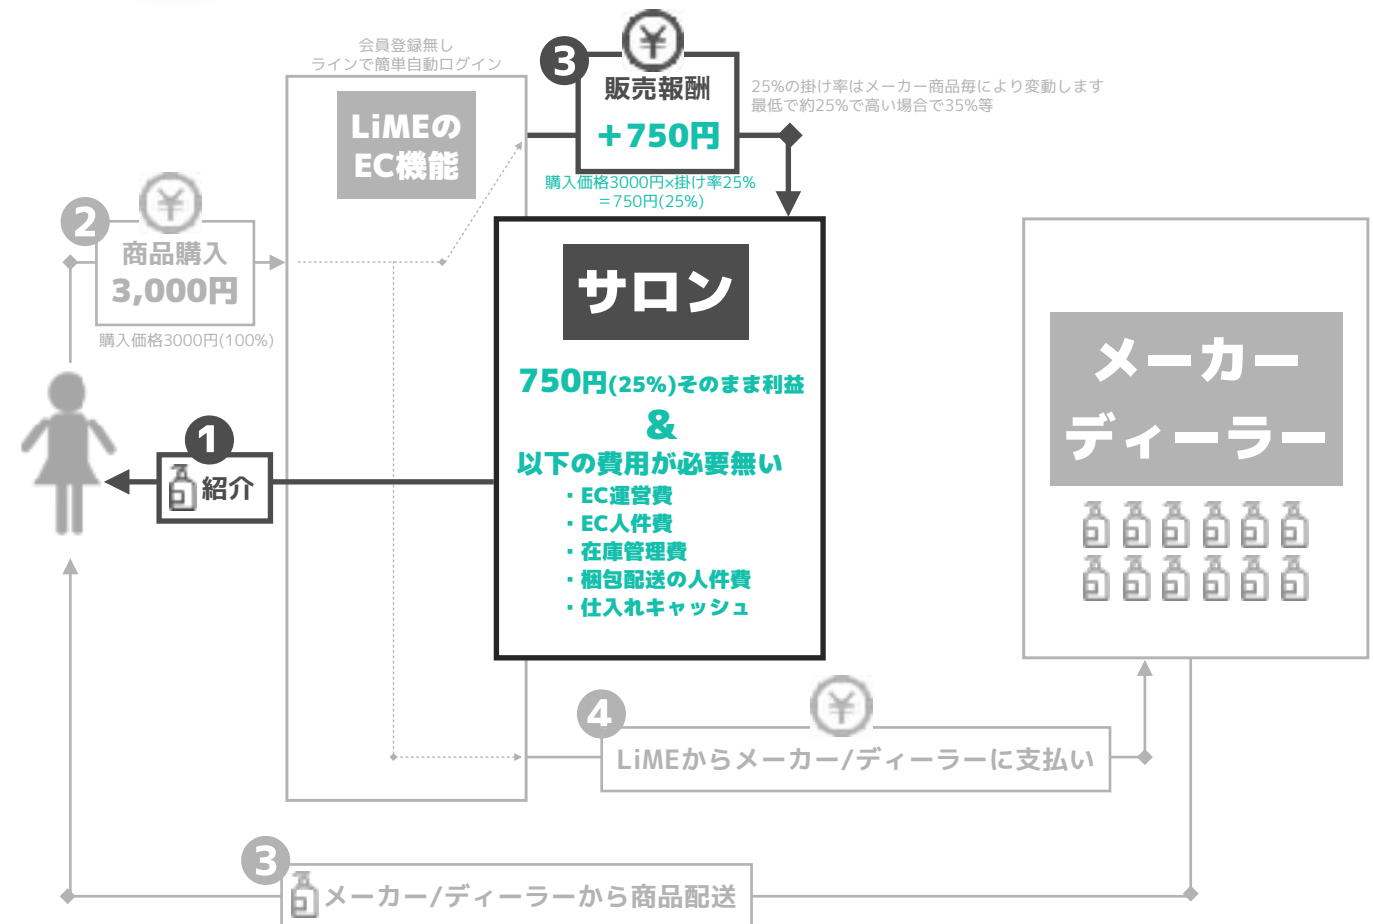

LiMEのEC機能を導入

月額/初期費用無しですぐに簡単にはじめられる
既存の負を解消する新たな流れを構築